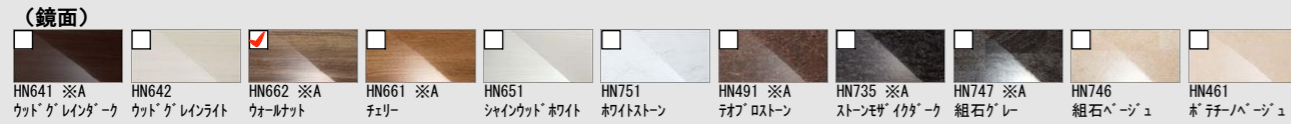

お近くのリクシルショールームにて商品カラー
及び機能のご確認が出来ます。当社にて予約を
入れさせていただきます。ご相談下さい。

■ 壁パネルカラー Lパネルアクセント張り

アクセントパネル (EB)

■ 浴槽カラー FRP

■ エプロンカラー

■ 床カラー 単色

くるりんポイ排水口

うずのチカラで、排水口を手間なく
キレイに。

・混合シャワー水栓
・換気扇等

基本プラン総額 749,800円 (税込)
ユニットバス本体 (62%off) + 工事代金 (標準)

CG合成によるイメージ画像です。

■ 壁パネルカラー Lパネル全面張り ※A: 照明限定パネルです。この壁柄を選択の場合、照明によってはバスルーム内の照度が足りなくなります。

(HT)

HT312 ※A クリエド	HT311 ※A クリエール	HT241 ※A オンダガタイト	HT242 オンダガタイト パール
------------------	-------------------	---------------------	-------------------------

お近くのリクシルショールームにて商品カラー及び機能のご確認が出来ます。当社にて予約を入れてさせていただきます。ご相談下さい。

キレイ浴槽(クレリアパール)

パールのようにつややかで、汚れもつきにくい人造大理石浴槽。

くるりんポイ排水口

うずのチカラで、排水口を手間なくキレイに。

キレイサーモフロア

冷たさを感じにくく、汚れがとれやすい。

サーモバスS