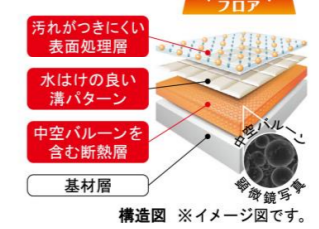

・混合シャワー水栓
・換気扇等

基本プラン総額 749,800円 (税込)
ユニットバス本体 (62%off) + 工事代金 (標準)

CG合成によるイメージ画像です。

■ 壁パネルカラー Lパネル全面張り ※A: 照明限定パネルです。この壁柄を選択の場合、照明によってはバスルーム内の照度が足りなくなります。

(HT)

HT312 ※A クリエド	HT311 ※A クリエール	HT241 ※A オンダガタイト	HT242 オンダガタイト パール
------------------	-------------------	---------------------	-------------------------

お近くのリクシルショールームにて商品カラー及び機能のご確認が出来ます。当社にて予約を入れてさせていただきます。ご相談下さい。

キレイ浴槽(クレリアパール)

パールのようにつややかで、汚れもつきにくい人造大理石浴槽。

くるりんポイ排水口

うずのチカラで、排水口を手間なくキレイに。

キレイサーモフロア

冷たさを感じにくく、汚れがとれやすい。

サーモバスS

お湯が冷めにくい、浴槽保温材と保温組フタの“ダブル保温”構造。

浴槽裏も、すっきりキレイ

カビや悪臭などの原因となる汚れやすい浴槽の裏側に水が入りにくい構造へ進化しました。

1200ロング浴槽

洗い場側水栓

カウンター

照明

換気設備