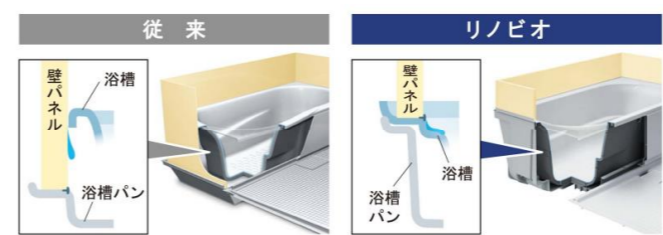

お近くのリクシルショールームにて商品カラー
及び機能のご確認が出来ます。当社にて予約を
入れさせていただきます。ご相談下さい。

■ 壁パネルカラー Lパネルアクセント張り

アクセントパネル (EB)

■ 浴槽カラー FRP

■ エプロンカラー

■ 床カラー 単色

くるりんポイ排水口

うずのチカラで、排水口を手間なく
キレイに。

ゴミ捨ては、たったの2ステップ

浴槽裏も、すっきりキレイ

カビや悪臭などの原因となる汚れやすい浴槽の裏側に水が入りにくい構造へ進化しました。浴槽の裏も表もキレイに保ちます。

洗い場側水栓

照明

換気設備

ミラー

収納

・混合シャワー水栓
・換気扇等

基本プラン総額 749,800円 (税込)
ユニットバス本体 (62%off) + 工事代金 (標準)

CG合成によるイメージ画像です。

■ 壁パネルカラー Lパネル全面張り ※A: 照明限定パネルです。この壁柄を選択の場合、照明によってはバスルーム内の照度が足りなくなります。

(HT)

HT312 ※A クリエド	HT311 ※A クリエール	HT241 ※A オンダガタイト	HT242 オンダガタイト パール
------------------	-------------------	---------------------	-------------------------