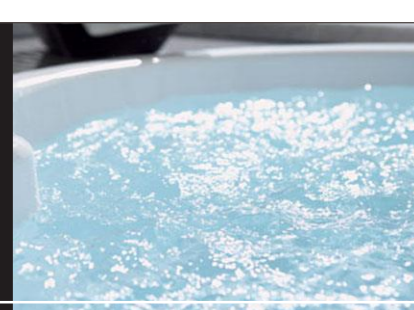

期間限定特別プラン平成28年12月末日まで

本体寸法違い、窓開口、梁型加工、手摺等別途見積りします。

P 24 100V 換気乾燥暖房機
(ランドリータイプ(ホワイト)1本付)
UFD-111A

・換気乾燥暖房機に変更例
+50,000 (税込)

LIXIL機器延長保証つき

・混合シャワー水栓
・換気扇等

基本プラン総額 749,800円 (税込)
ユニットバス本体 (62%off) + 工事代金 (標準)

CG合成によるイメージ画像です。

■ 壁パネルカラー Lパネル全面張り ※A: 照明限定パネルです。この壁柄を選択の場合、照明によってはバスルーム内の照度が足りなくなります。

(HT)

HT312 ※A クリエド	HT311 ※A クリエール	HT241 ※A オンダガタイト	HT242 オンダガタイト パール

お近くのリクシルショールームにて商品カラー及び機能のご確認が出来ます。当社にて予約を入れてさせていただきます。ご相談下さい。

キレイ浴槽(クレリアパール)

パールのようにつややかで、汚れもつきにくい人造大理石浴槽。

くるりんポイ排水口

うずのチカラで、排水口を手間なくキレイに。

キレイサーモフロア

冷たさを感じにくく、汚れがとれやすい。

サーモバスS

お湯が冷めにくい、浴槽保温材と保温組フタの“ダブル保温”構造。

浴槽裏も、すっきりキレイ

カビや悪臭などの原因となる汚れやすい浴槽の裏側に水が入りにくい構造へ進化しました。

1200ロング浴槽

洗い場側水栓

カウンター

照明

換気設備

ミラー

収納

ドア

スライドフック付握りバー

タオル掛

広くなるしくみ