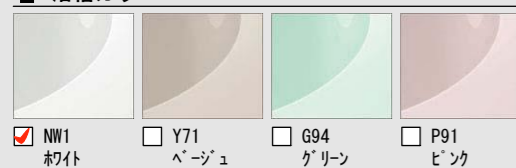

お近くのリクシルショールームにて商品カラー
及び機能のご確認が出来ます。当社にて予約を
入れさせていただきます。ご相談下さい。

■ 壁パネルカラー Lパネルアクセント張り

アクセントパネル (EB)

■ 浴槽カラー FRP

■ エプロンカラー

■ 床カラー 単色

くるりんポイ排水口

うずのチカラで、排水口を手間なく
キレイに。

・混合シャワー水栓
・換気扇等

基本プラン総額 749,800円 (税込)
ユニットバス本体 (62%off) + 工事代金 (標準)

CG合成によるイメージ画像です。

■ 壁パネルカラー Lパネル全面張り ※A: 照明限定パネルです。この壁柄を選択の場合、照明によってはバスルーム内の照度が足りなくなります。

(HT)

HT312 ※A クリエド	HT311 ※A クリエール	HT241 ※A オンダガタイト	HT242 オンダガタイト パール
------------------	-------------------	---------------------	-------------------------