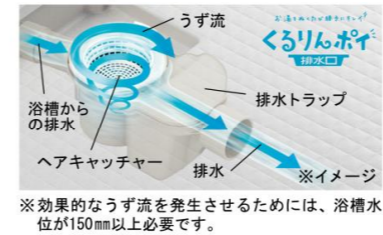

お近くのリクシルショールームにて商品カラー
及び機能のご確認が出来ます。当社にて予約を
入れさせていただきます。ご相談下さい。

■ 壁パネルカラー Lパネルアクセント張り

アクセントパネル (EB)

■ 浴槽カラー FRP

■ エプロンカラー

■ 床カラー 単色

くるりんポイ排水口

うずのチカラで、排水口を手間なく
キレイに。

ゴミ捨ては、たったの2ステップ

浴槽裏も、すっきりキレイ

カビや悪臭などの原因となる汚れやすい浴槽の裏側に水が入りにくい構造へ進化しました。浴槽の裏も表もキレイに保ちます。

洗い場側水栓

照明

換気設備

ミラー

収納