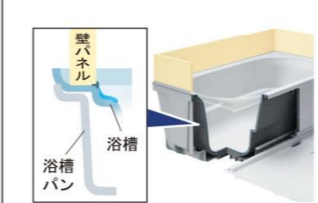

ゴミ捨ては、たったの2ステップ

浴槽裏も、すっきりキレイ

カビや悪臭などの原因となる汚れやすい浴槽の裏側に水が入りにくい構造へ進化しました。浴槽の裏も表もキレイに保ちます。

洗い場側水栓

照明

換気設備

ミラー

収納

・混合シャワー水栓
・換気扇等

基本プラン総額 749,800円 (税込)
ユニットバス本体 (62%off) + 工事代金 (標準)

CG合成によるイメージ画像です。

■ 壁パネルカラー Lパネル全面張り ※A: 照明限定パネルです。この壁柄を選択の場合、照明によってはバスルーム内の照度が足りなくなります。

(HT)

HT312 ※A クリエド	HT311 ※A クリエール	HT241 ※A オンダガタイト	HT242 オンダガタイト パール
------------------	-------------------	---------------------	-------------------------

お近くのリクシルショールームにて商品カラー及び機能のご確認が出来ます。当社にて予約を入れてさせていただきます。ご相談下さい。

キレイ浴槽(クレリアパール)

パールのようにつややかで、汚れもつきにくい人造大理石浴槽。

くるりんポイ排水口

うずのチカラで、排水口を手間なくキレイに。

キレイサーモフロア

冷たさを感じにくく、汚れがとれやすい。

サーモバスS

お湯が冷めにくい、浴槽保温材と保温組フタの“ダブル保温”構造。

浴槽裏も、すっきりキレイ

カビや悪臭などの原因となる汚れやすい浴槽の裏側に水が入りにくい構造へ進化しました。

1200ロング浴槽

洗い場側水栓

カウンター

照明

換気設備