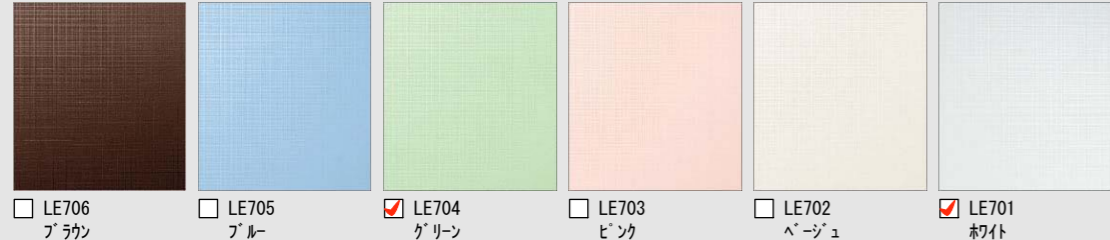

お近くのリクシルショールームにて商品カラー
及び機能のご確認が出来ます。当社にて予約を
入れさせていただきます。ご相談下さい。

■ 壁パネルカラー Lパネルアクセント張り

アクセントパネル (EB)

■ 浴槽カラー FRP

■ エプロンカラー

■ 床カラー 単色

くるりんポイ排水口

うずのチカラで、排水口を手間なく
キレイに。