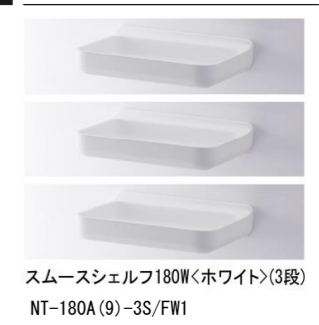

お近くのリクシルショールームにて商品カラー及び機能のご確認が出来ます。当社にて予約を入れてさせていただきます。ご相談下さい。

キレイ浴槽(クレリアパール)

パールのようにつややかで、汚れもつきにくい人造大理石浴槽。

くるりんポイ排水口

うずのチカラで、排水口を手間なくキレイに。

キレイサーモフロア

冷たさを感じにくく、汚れがとれやすい。

サーモバスS

お湯が冷めにくい、浴槽保温材と保温組フタの“ダブル保温”構造。

浴槽裏も、すっきりキレイ

カビや悪臭などの原因となる汚れやすい浴槽の裏側に水が入りにくい構造へ進化しました。

1200ロング浴槽

洗い場側水栓

カウンター

照明

換気設備

ミラー

収納

ドア

スライドフック付握りバー

タオル掛

広くなるしくみ