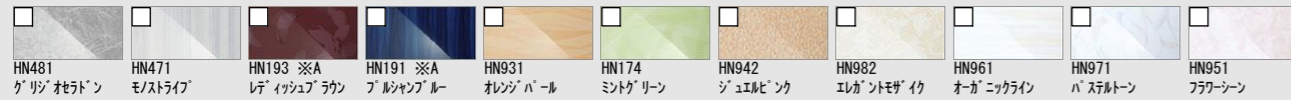

・混合シャワー水栓
・換気扇等

基本プラン総額 749,800円 (税込)
ユニットバス本体 (62%off) + 工事代金 (標準)

CG合成によるイメージ画像です。

■ 壁パネルカラー Lパネル全面張り ※A: 照明限定パネルです。この壁柄を選択の場合、照明によってはバスルーム内の照度が足りなくなります。

(HT)

HT312 ※A クリエド	HT311 ※A クリエール	HT241 ※A オンダガタイト	HT242 オンダガタイト パール
------------------	-------------------	---------------------	-------------------------

お近くのリクシルショールームにて商品カラー及び機能のご確認が出来ます。当社にて予約を入れてさせていただきます。ご相談下さい。

キレイ浴槽(クレリアパール)

パールのようにつややかで、汚れもつきにくい人造大理石浴槽。

くるりんポイ排水口

うずのチカラで、排水口を手間なくキレイに。

キレイサーモフロア

冷たさを感じにくく、汚れがとれやすい。

サーモバスS