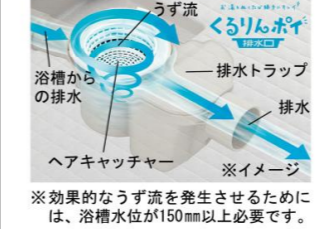

・混合シャワー水栓
・換気扇等

基本プラン総額 749,800円 (税込)
ユニットバス本体 (62%off) + 工事代金 (標準)

CG合成によるイメージ画像です。

■ 壁パネルカラー Lパネル全面張り ※A: 照明限定パネルです。この壁柄を選択の場合、照明によってはバスルーム内の照度が足りなくなります。

(HT)

HT312 ※A クリエド	HT311 ※A クリエール	HT241 ※A オンダガタイト	HT242 オンダガタイト パール
------------------	-------------------	---------------------	-------------------------

お近くのリクシルショールームにて商品カラー及び機能のご確認が出来ます。当社にて予約を入れてさせていただきます。ご相談下さい。

キレイ浴槽(クレリアパール)

パールのようにつややかで、汚れもつきにくい人造大理石浴槽。

くるりんポイ排水口

うずのチカラで、排水口を手間なくキレイに。

キレイサーモフロア

冷たさを感じにくく、汚れがとれやすい。

サーモバスS

お湯が冷めにくい、浴槽保温材と保温組フタの“ダブル保温”構造。

浴槽裏も、すっきりキレイ

カビや悪臭などの原因となる汚れやすい浴槽の裏側に水が入りにくい構造へ進化しました。

1200ロング浴槽

洗い場側水栓

カウンター

照明

換気設備