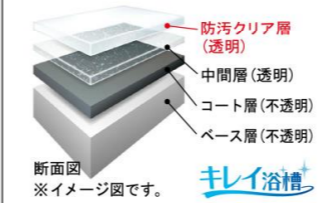

ゴミ捨ては、たったの2ステップ

浴槽裏も、すっきりキレイ

カビや悪臭などの原因となる汚れやすい浴槽の裏側に水が入りにくい構造へ進化しました。浴槽の裏も表もキレイに保ちます。

洗い場側水栓

照明

換気設備

ミラー

収納

・混合シャワー水栓
・換気扇等

基本プラン総額 749,800円 (税込)
ユニットバス本体 (62%off) + 工事代金 (標準)

CG合成によるイメージ画像です。

■ 壁パネルカラー Lパネル全面張り ※A: 照明限定パネルです。この壁柄を選択の場合、照明によってはバスルーム内の照度が足りなくなります。

(HT)

HT312 ※A クリエド	HT311 ※A クリエール	HT241 ※A オンダガタイト	HT242 オンダガタイト パール
------------------	-------------------	---------------------	-------------------------

お近くのリクシルショールームにて商品カラー及び機能のご確認が出来ます。当社にて予約を入れてさせていただきます。ご相談下さい。

キレイ浴槽(クレリアパール)

パールのようにつややかで、汚れもつきにくい人造大理石浴槽。

くるりんポイ排水口

うずのチカラで、排水口を手間なくキレイに。

キレイサーモフロア

冷たさを感じにくく、汚れがとれやすい。

サーモバスS

お湯が冷めにくい、浴槽保温材と保温組フタの“ダブル保温”構造。

浴槽裏も、すっきりキレイ

カビや悪臭などの原因となる汚れやすい浴槽の裏側に水が入りにくい構造へ進化しました。

1200ロング浴槽

洗い場側水栓

カウンター

照明

換気設備