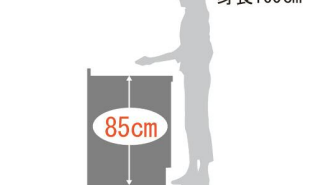

ワークトップ高さ

カウンター高さ 85cm
身長160cm

ワークトップのおすすめ高さは、身長(cm)÷2+5cmが目安です。

扉のお手入れラクラク

汚れが拭き取りやすく、お手入れが簡単な扉です。

※長くお使いいただくために、やわらかい布でお手入れしてください。

ALESTA システムキッチン アレスタ

使いやすさを美しく。そして暮らしを心地よく。
サンヴァリエ アレスタ、誕生。

扉カラーと併せて、2種類から選択できます。

ワークトップ高さ

カウンター高さ 85cm

ワークトップのおすすめ高さは、身長(cm)÷2+5cmが目安です。

扉のお手入れラクラク

汚れが拭き取りやすく、お手入れが簡単な扉です。

※長くお使いいただくために、やわらかい布でお手入れしてください。